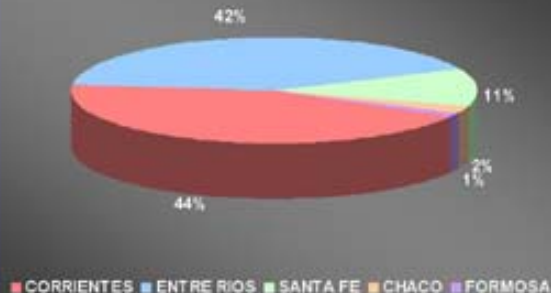

PROYECTO "SIBER"  
BOLSA DE CEREALES DE ENTRE RIOS  
ASOCIACIÓN CORRENTINA DE PLANTADORES DE ARROZ

RELEVAMIENTO ARROCCERO NACIONAL:  
INTENCION DE SIEMBRA CAMPAÑA 2008/2009

PARTICIPACION EN LA PRODUCCION NACIONAL  
CAMPAÑA 2007/08

### COSECHA 2007/08 - INT. DE SIEMBRA 2008/09