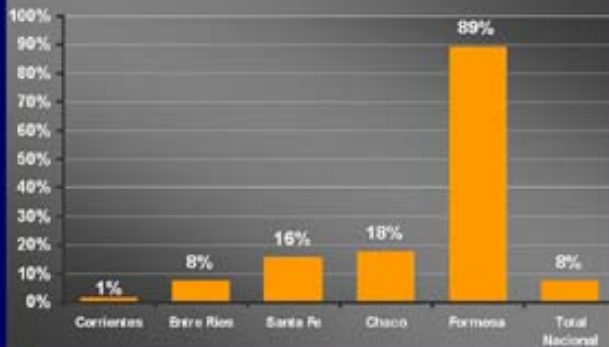

VARIACIÓN RESPECTO A CAMPAÑA 2007/08